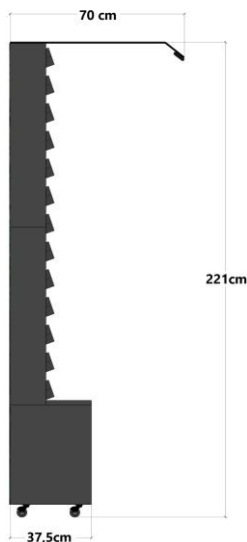

## SINGLE UNIT

fungiert als Wohnwand, Raumteiler und ist eine allgemeine Verbesserung Ihres Interieurs

Höhe : 221cm  
Width : 105cm  
Tiefe : 37,5cm

Inhalt Wasserbehälter : 80L  
Nachfüllintervall : Einmal im Monat  
Wasserpumpen-Pegel : 50dB

Kartongewicht : 80KG  
Gewicht installiert  
(inkl. Wasser und Pflanzen) : 200KG

Azzahl Pflanzen : 104

Lichtfarbe : Weiß

Farben Maxgreenwall : Reinweiß (RAL9016)  
Graphitschwarz (RAL9011)