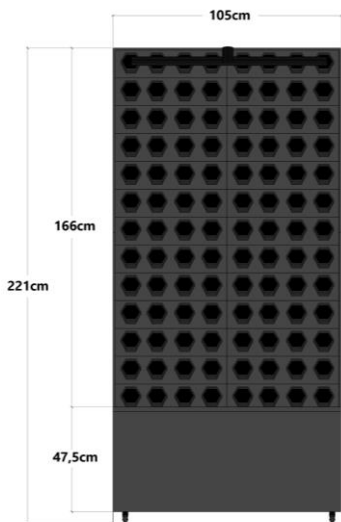

## SINGLE UNIT

fungiert als Wohnwand, Raumteiler und ist eine allgemeine Verbesserung Ihres Interieurs

Höhe : 221cm  
Width : 105cm  
Tiefe : 37,5cm

Inhalt Wasserbehälter : 80L  
Nachfüllintervall : Einmal im Monat  
Wasserpumpen-Pegel : 50dB

Kartongewicht : 80KG  
Gewicht installiert  
(inkl. Wasser und Pflanzen) : 200KG

Azzahl Pflanzen : 104

Lichtfarbe : Weiß

Farben Maxgreenwall : Reinweiß (RAL9016)  
Graphitschwarz (RAL9011)